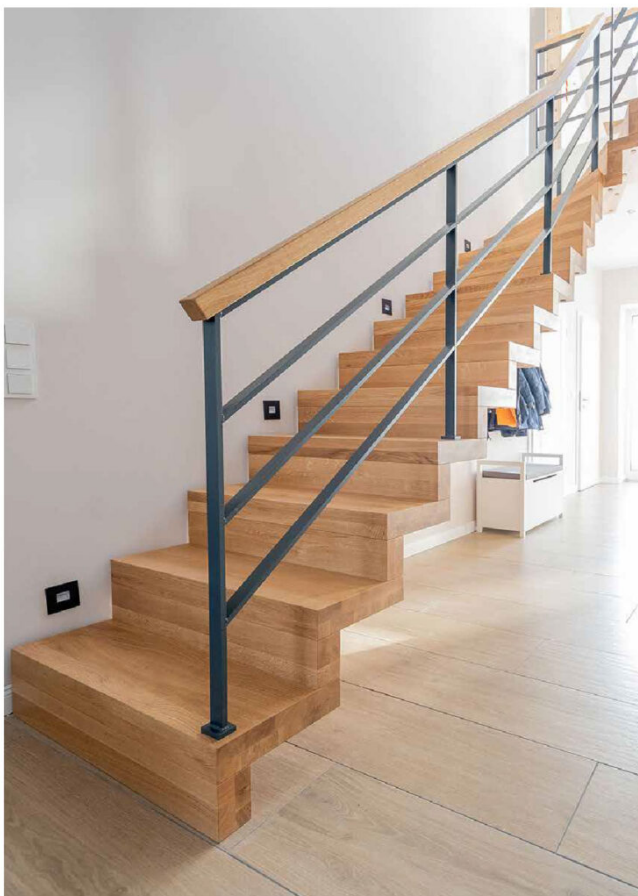

RCD Treppensysteme

PRODUKTKATALOG

RCD Treppensysteme GmbH & Co. KG

Holler Landstraße 56 · 27798 Hude · Tel. (0 44 84) 95 93 81 · Fax (0 44 84) 95 93 82

E-Mail: rcd@rcdtreppensysteme.de · www.rcdtreppensysteme.de