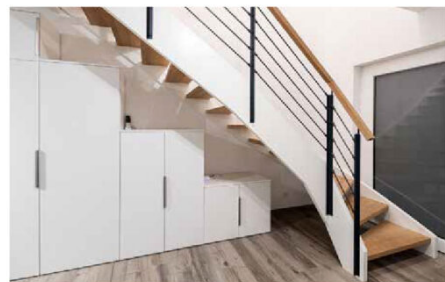

RCD Treppensysteme

PRODUKTKATALOG

RCD Treppensysteme GmbH & Co. KG

Holler Landstraße 56 · 27798 Hude · Tel. (0 44 84) 95 93 81 · Fax (0 44 84) 95 93 82

E-Mail: rcd@rcdtreppensysteme.de · www.rcdtreppensysteme.de