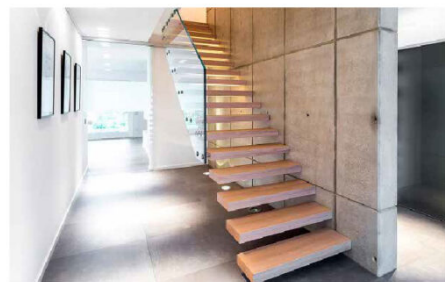

RCD Treppensysteme

PRODUKTKATALOG

RCD Treppensysteme GmbH & Co. KG

Holler Landstraße 56 · 27798 Hude · Tel. (0 44 84) 95 93 81 · Fax (0 44 84) 95 93 82

E-Mail: rcd@rcdtreppensysteme.de · www.rcdtreppensysteme.de