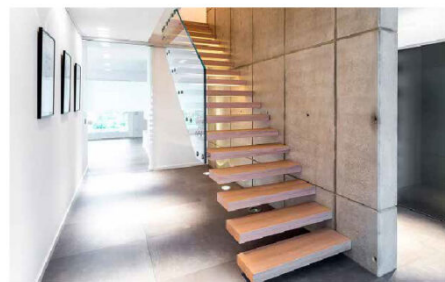

RCD Treppensysteme

PRODUKTKATALOG

RCD Treppensysteme GmbH & Co. KG

Holler Landstraße 56 · 27798 Hude · Tel. (0 44 84) 95 93 81 · Fax (0 44 84) 95 93 82

E-Mail: rcd@rcdtreppensysteme.de · www.rcdtreppensysteme.de

PRODUKTÜBERSICHT

RCD Systemtreppe geländertragend	2
Geländersystem	2
Abstandshalter	2