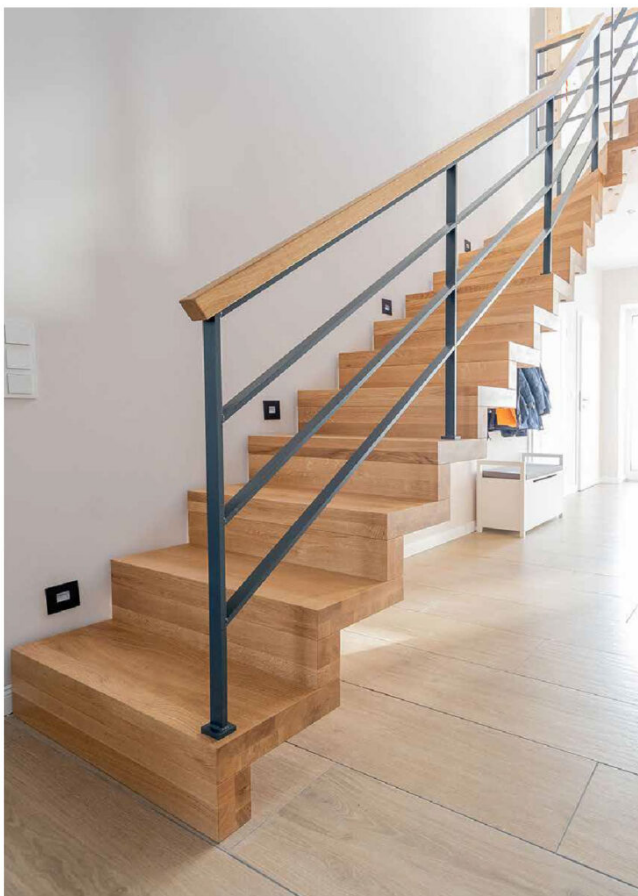

RCD Treppensysteme

PRODUKTKATALOG

RCD Treppensysteme GmbH & Co. KG

Holler Landstraße 56 · 27798 Hude · Tel. (0 44 84) 95 93 81 · Fax (0 44 84) 95 93 82

E-Mail: rcd@rcdtreppensysteme.de · www.rcdtreppensysteme.de

PRODUKTÜBERSICHT

RCD Systemtreppe geländertragend	2
Geländersystem	2
Abstandshalter	2