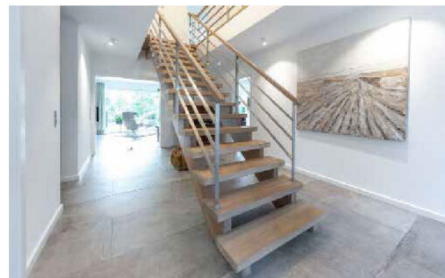

RCD Treppensysteme

PRODUKTKATALOG

RCD Treppensysteme GmbH & Co. KG

Holler Landstraße 56 · 27798 Hude · Tel. (0 44 84) 95 93 81 · Fax (0 44 84) 95 93 82

E-Mail: rcd@rcdtreppensysteme.de · www.rcdtreppensysteme.de

PRODUKTÜBERSICHT

RCD Systemtreppe geländertragend	2
Geländersystem	2
Abstandshalter	2