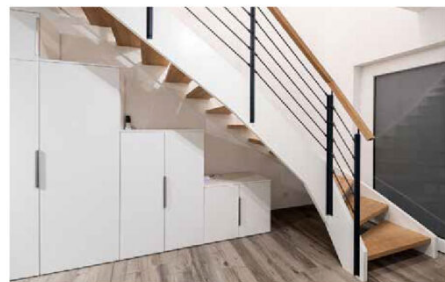

RCD Treppensysteme

PRODUKTKATALOG

RCD Treppensysteme GmbH & Co. KG

Holler Landstraße 56 · 27798 Hude · Tel. (0 44 84) 95 93 81 · Fax (0 44 84) 95 93 82

E-Mail: rcd@rcdtreppensysteme.de · www.rcdtreppensysteme.de

PRODUKTÜBERSICHT

RCD Systemtreppe geländertragend	2
Geländersystem	2
Abstandshalter	2