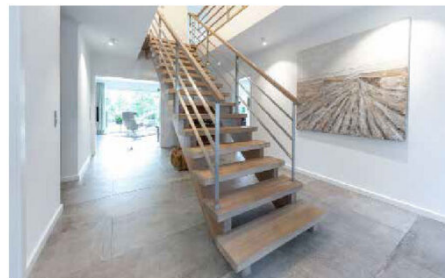

RCD Treppensysteme

PRODUKTKATALOG

RCD Treppensysteme GmbH & Co. KG

Holler Landstraße 56 · 27798 Hude · Tel. (0 44 84) 95 93 81 · Fax (0 44 84) 95 93 82

E-Mail: rcd@rcdtreppensysteme.de · www.rcdtreppensysteme.de

PRODUKTÜBERSICHT

RCD Systemtreppe geländertragend	2
Geländersystem	2
Stäbe	2