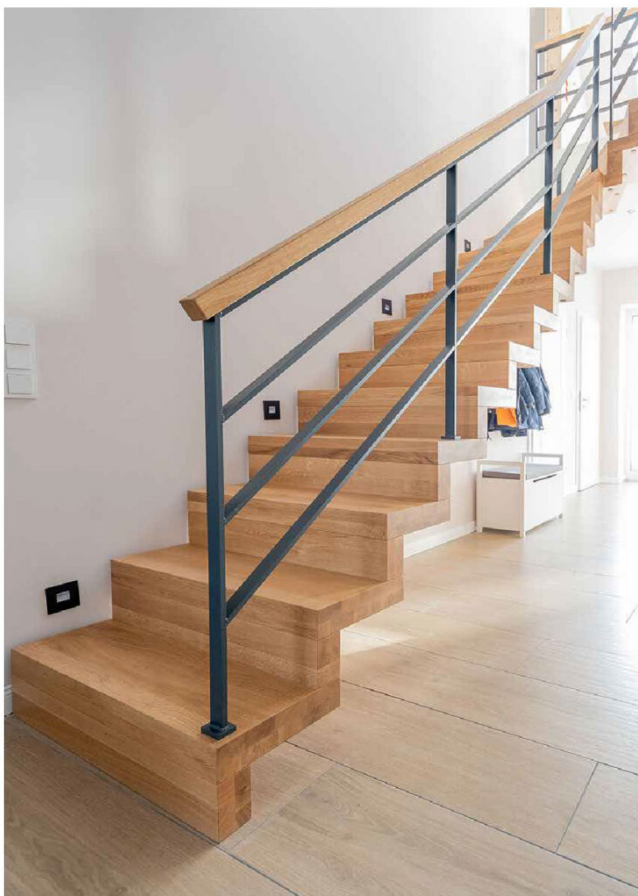

RCD Treppensysteme

PRODUKTKATALOG

RCD Treppensysteme GmbH & Co. KG

Holler Landstraße 56 · 27798 Hude · Tel. (0 44 84) 95 93 81 · Fax (0 44 84) 95 93 82

E-Mail: rcd@rcdtreppensysteme.de · www.rcdtreppensysteme.de

PRODUKTÜBERSICHT

RCD Systemtreppe geländertragend	2
Geländersystem	2
Stäbe	2