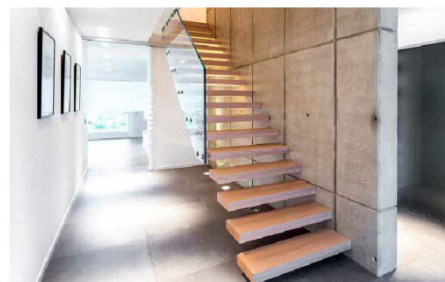

RCD Treppensysteme

PRODUKTKATALOG

RCD Treppensysteme GmbH & Co. KG

Holler Landstraße 56 · 27798 Hude · Tel. (0 44 84) 95 93 81 · Fax (0 44 84) 95 93 82

E-Mail: rcd@rcdtreppensysteme.de · www.rcdtreppensysteme.de

PRODUKTÜBERSICHT

RCD Systemtreppe geländertragend	2
Geländersystem	2
Stäbe	2