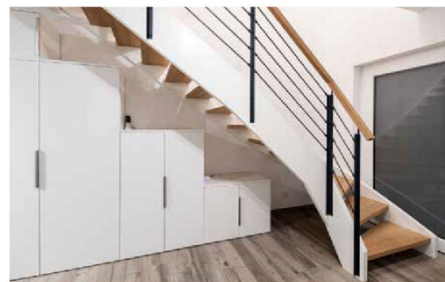

RCD Treppensysteme

PRODUKTKATALOG

RCD Treppensysteme GmbH & Co. KG

Holler Landstraße 56 · 27798 Hude · Tel. (0 44 84) 95 93 81 · Fax (0 44 84) 95 93 82

E-Mail: rcd@rcdtreppensysteme.de · www.rcdtreppensysteme.de

PRODUKTÜBERSICHT

RCD Systemtreppe geländertragend	2
Geländersystem	2
Stäbe	2