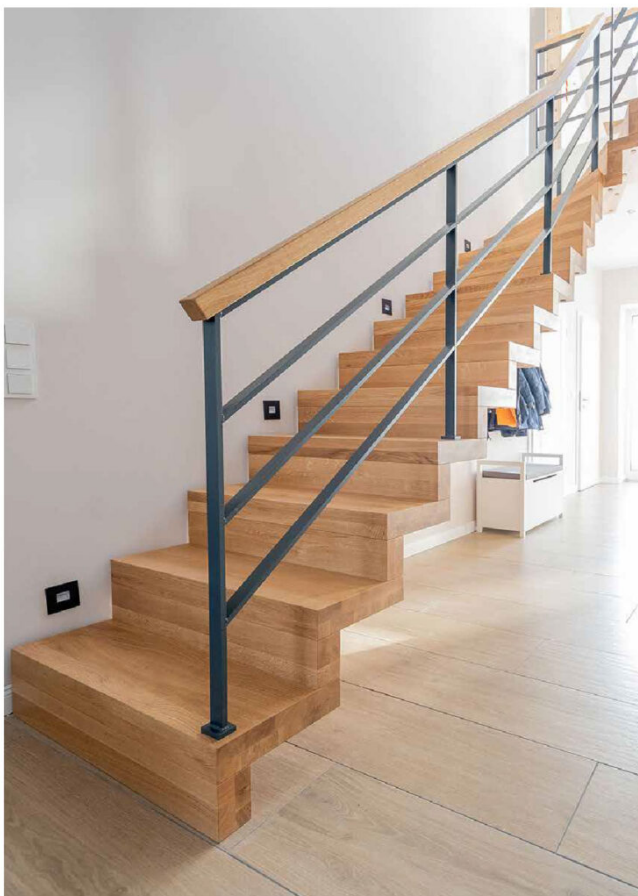

RCD Treppensysteme

PRODUKTKATALOG

RCD Treppensysteme GmbH & Co. KG

Holler Landstraße 56 · 27798 Hude · Tel. (0 44 84) 95 93 81 · Fax (0 44 84) 95 93 82

E-Mail: rcd@rcdtreppensysteme.de · www.rcdtreppensysteme.de

PRODUKTÜBERSICHT

RCD Flachwagentreppe	2
Fachkopfschraube	2
Stufenschraube	3