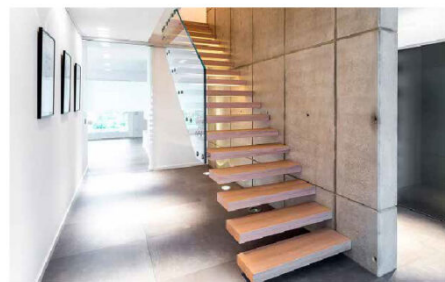

RCD Treppensysteme

PRODUKTKATALOG

RCD Treppensysteme GmbH & Co. KG

Holler Landstraße 56 · 27798 Hude · Tel. (0 44 84) 95 93 81 · Fax (0 44 84) 95 93 82

E-Mail: rcd@rcdtreppensysteme.de · www.rcdtreppensysteme.de

PRODUKTÜBERSICHT

RCD WF2 faltwerktreppe	2
Geländersystem	2
Handlaufhalter	2
RCD Flachwangentreppe	3
T-Pfosten Geländer	3
T-Pfosten Handlaufhalter	3