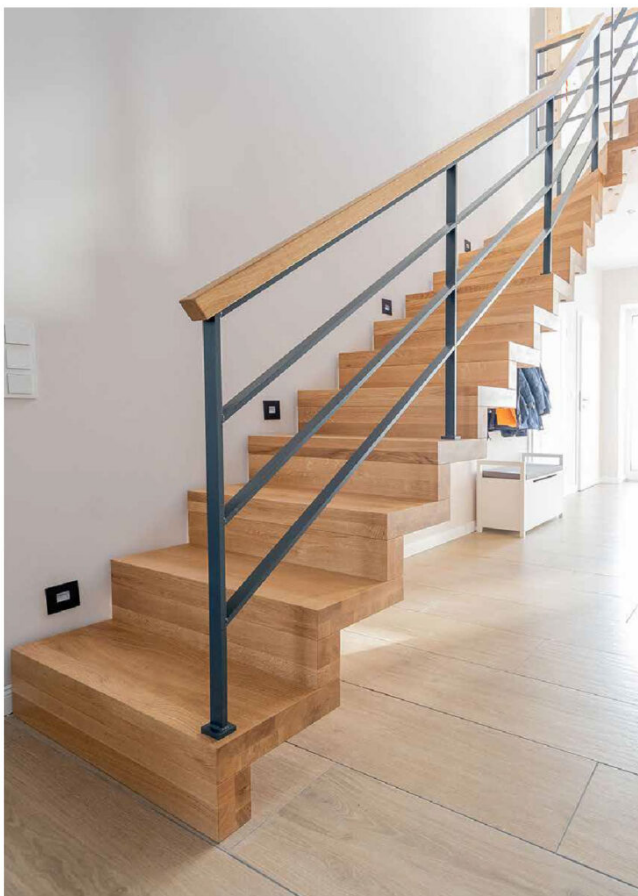

RCD Treppensysteme

PRODUKTKATALOG

RCD Treppensysteme GmbH & Co. KG

Holler Landstraße 56 · 27798 Hude · Tel. (0 44 84) 95 93 81 · Fax (0 44 84) 95 93 82

E-Mail: rcd@rcdtreppensysteme.de · www.rcdtreppensysteme.de

PRODUKTÜBERSICHT

RCD WF2 faltwerktreppe	2
Geländersystem	2
Handlaufhalter	2
RCD Flachwangentreppe	3
T-Pfosten Geländer	3
T-Pfosten Handlaufhalter	3