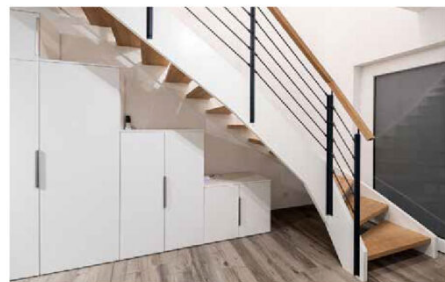

RCD Treppensysteme

PRODUKTKATALOG

RCD Treppensysteme GmbH & Co. KG

Holler Landstraße 56 · 27798 Hude · Tel. (0 44 84) 95 93 81 · Fax (0 44 84) 95 93 82

E-Mail: rcd@rcdtreppensysteme.de · www.rcdtreppensysteme.de

PRODUKTÜBERSICHT

RCD WF2 faltwerktreppe	2
Geländersystem	2
Handlaufhalter	2
RCD Flachwangentreppe	3
T-Pfosten Geländer	3
T-Pfosten Handlaufhalter	3