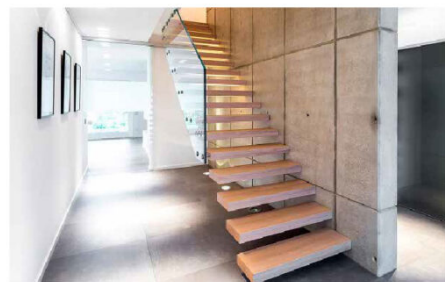

RCD Treppensysteme

PRODUKTKATALOG

RCD Treppensysteme GmbH & Co. KG

Holler Landstraße 56 · 27798 Hude · Tel. (0 44 84) 95 93 81 · Fax (0 44 84) 95 93 82

E-Mail: rcd@rcdtreppensysteme.de · www.rcdtreppensysteme.de

PRODUKTÜBERSICHT

RCD WF2 faltwerktreppe	2
Geländersystem	2
Handlaufhalter	2