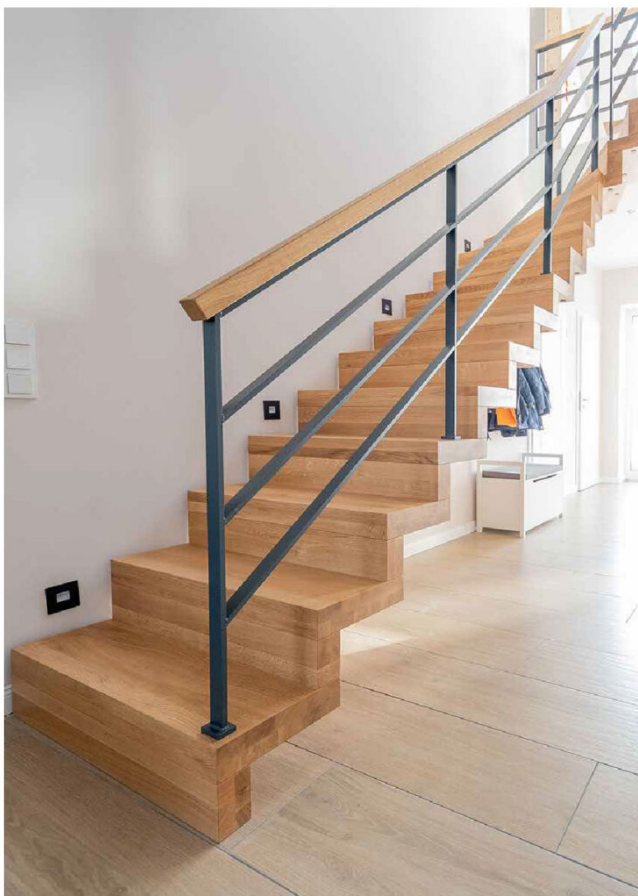

RCD Treppensysteme

PRODUKTKATALOG

RCD Treppensysteme GmbH & Co. KG

Holler Landstraße 56 · 27798 Hude · Tel. (0 44 84) 95 93 81 · Fax (0 44 84) 95 93 82

E-Mail: rcd@rcdtreppensysteme.de · www.rcdtreppensysteme.de

PRODUKTÜBERSICHT

RCD WF2 faltwerktreppe	2
Geländersystem	2
Handlaufhalter	2