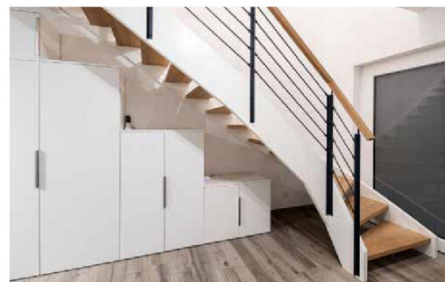

RCD Treppensysteme

PRODUKTKATALOG

RCD Treppensysteme GmbH & Co. KG

Holler Landstraße 56 · 27798 Hude · Tel. (0 44 84) 95 93 81 · Fax (0 44 84) 95 93 82

E-Mail: rcd@rcdtreppensysteme.de · www.rcdtreppensysteme.de

PRODUKTÜBERSICHT

RCD WF2 faltwerktreppe	2
Geländersystem	2
Handlaufhalter	2