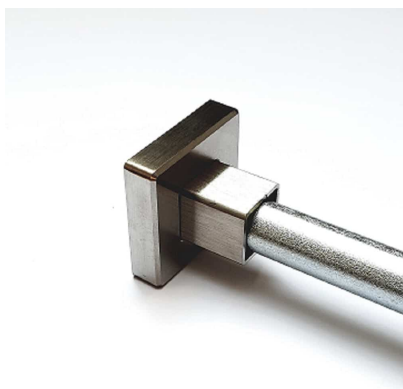

mit Durchgangsbohrung 12,5 mm

Ausführung: Stahl verzinkt

[Zum Shop](#)

Artikelnummer: ZV-0015

Preis: 0,45 €

RCD SYSTEMTREPPE GELÄNDERTRAGEND

WANDBEFESTIGUNG

ABDECKKROSETTE

Artikelnummer: RS-50-8-16-KSS

Preis: 0,31 €

RCD ABDECKKROSETTEN WB EDELSTAHLBLECH GEBÜRSTET

Durchmesser: 44 mm

Durchgangsloch: 16 mm

Höhe: 8 mm

Ausführung: Edelstahlblech

[Zum Shop](#)

Artikelnummer: RS-44-8-16-ES

Preis: 1,29 €

RCD EDELSTAHL- ABDECKKROSETTEN WB RUND VOLLMATERIAL MIT DICHTUNG

Außendurchmesser: 45 mm

Höhe: 11 mm

Durchgangsloch: 16 mm

Ausführung: Edelstahl Vollmaterial mit
Gummidichtung

[Zum Shop](#)

Artikelnummer: RS-V-45-11-16

Preis: 4,50 €

RCD EDELSTAHL- ABDECKKROSETTEN WB QUADRO MIT ÜBERSCHUBHÜLSE

Außendurchmesser: 45 x 45 mm

Höhe: 11 mm

Durchgangsloch: 16 mm

Ausführung: Edelstahl Vollmaterial mit
Gummidichtung