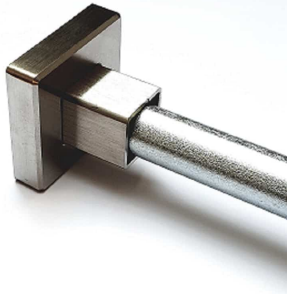

## PRODUKTÜBERSICHT

<b>RCD Systemtreppe geländertragend</b> .....	2
Wandbefestigung .....	2
Abdeckrosette .....	2
<b>RCD WF2 faltwerktreppe</b> .....	3
Wandbefestigung .....	3
Abdeckrosette .....	3

#### RCD EDELSTAHL- ABDECKKROSETTEN WB QUADRO MIT ÜBERSCHUBHÜLSE

*Außendurchmesser: 45 x 45 mm*

*Höhe: 11 mm*

*Durchgangsloch: 16 mm*

*Ausführung: Edelstahl Vollmaterial mit  
Gummidichtung*

*Quadratrossette mit Überschubhülse  
16x16x30 mm*