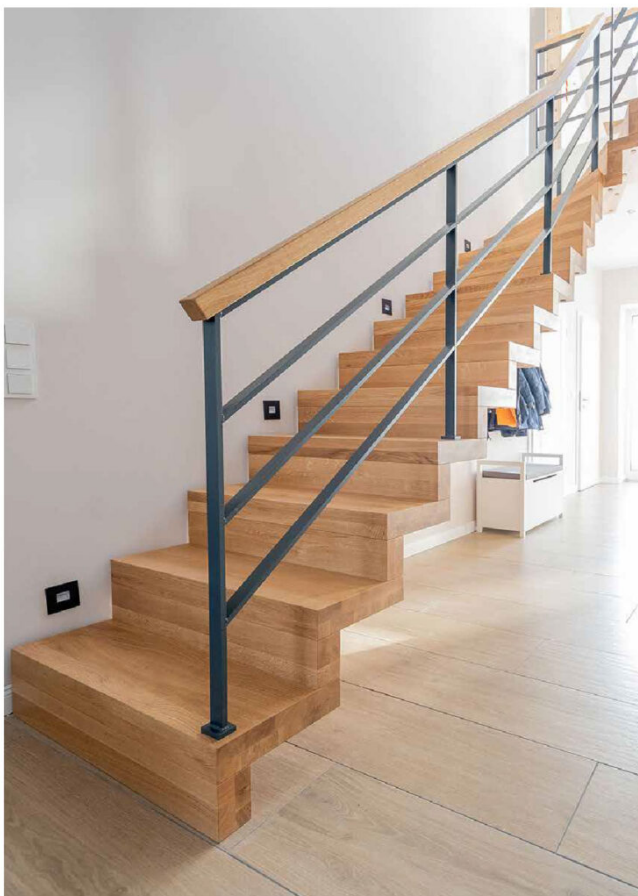

RCD Treppensysteme

PRODUKTKATALOG

RCD Treppensysteme GmbH & Co. KG

Holler Landstraße 56 · 27798 Hude · Tel. (0 44 84) 95 93 81 · Fax (0 44 84) 95 93 82

E-Mail: rcd@rcdtreppensysteme.de · www.rcdtreppensysteme.de

PRODUKTÜBERSICHT

RCD Flachwagentreppe	2
T-Pfosten Geländer	2
T-Pfosten Handlaufhalter	2