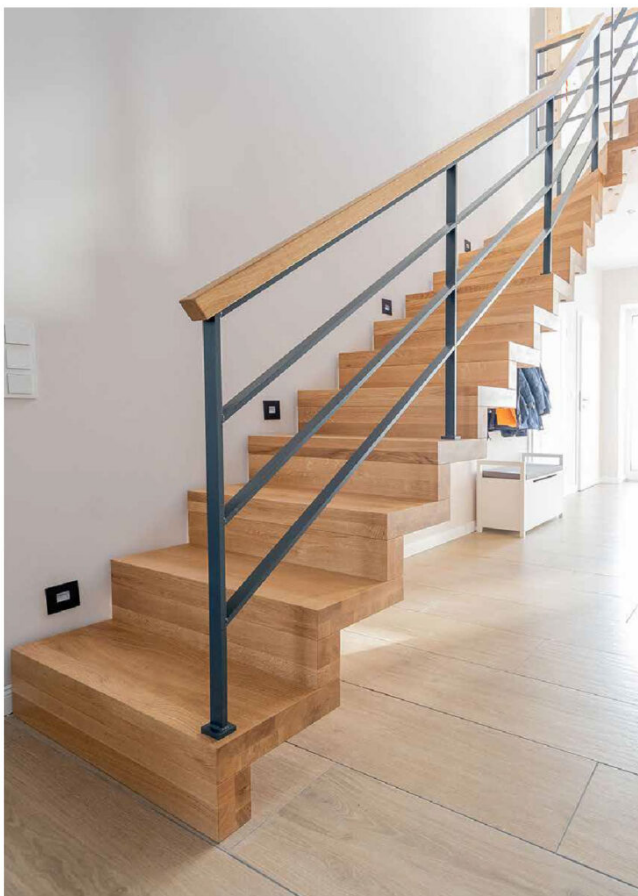

RCD Treppensysteme

PRODUKTKATALOG

RCD Treppensysteme GmbH & Co. KG

Holler Landstraße 56 · 27798 Hude · Tel. (0 44 84) 95 93 81 · Fax (0 44 84) 95 93 82

E-Mail: rcd@rcdtreppensysteme.de · www.rcdtreppensysteme.de

PRODUKTÜBERSICHT

RCD Systemtreppe geländertragend	2
Geländersystem	2
U-Scheiben	2