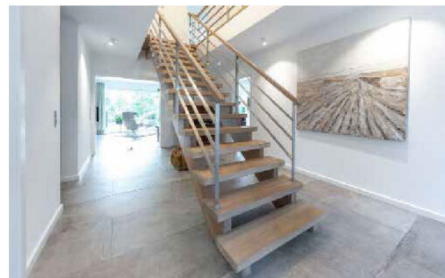

RCD Treppensysteme

PRODUKTKATALOG

RCD Treppensysteme GmbH & Co. KG

Holler Landstraße 56 · 27798 Hude · Tel. (0 44 84) 95 93 81 · Fax (0 44 84) 95 93 82

E-Mail: rcd@rcdtreppensysteme.de · www.rcdtreppensysteme.de

PRODUKTÜBERSICHT

RCD Systemtreppe geländertragend	2
Geländersystem	2
U-Scheiben	2