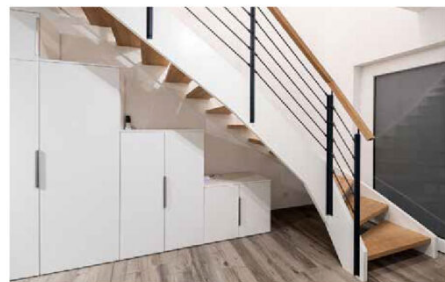

RCD Treppensysteme

PRODUKTKATALOG

RCD Treppensysteme GmbH & Co. KG

Holler Landstraße 56 · 27798 Hude · Tel. (0 44 84) 95 93 81 · Fax (0 44 84) 95 93 82

E-Mail: rcd@rcdtreppensysteme.de · www.rcdtreppensysteme.de

PRODUKTÜBERSICHT

RCD Systemtreppe geländertragend	2
Geländersystem	2
U-Scheiben	2