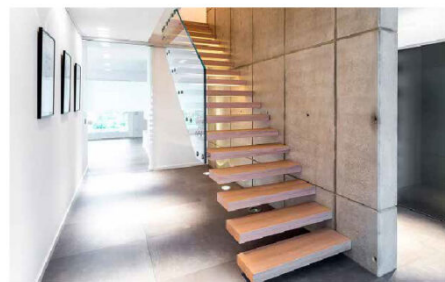

RCD Treppensysteme

PRODUKTKATALOG

RCD Treppensysteme GmbH & Co. KG

Holler Landstraße 56 · 27798 Hude · Tel. (0 44 84) 95 93 81 · Fax (0 44 84) 95 93 82

E-Mail: rcd@rcdtreppensysteme.de · www.rcdtreppensysteme.de

PRODUKTÜBERSICHT

RCD Systemtreppe geländertragend	2
Geländersystem	2
U-Scheiben	2