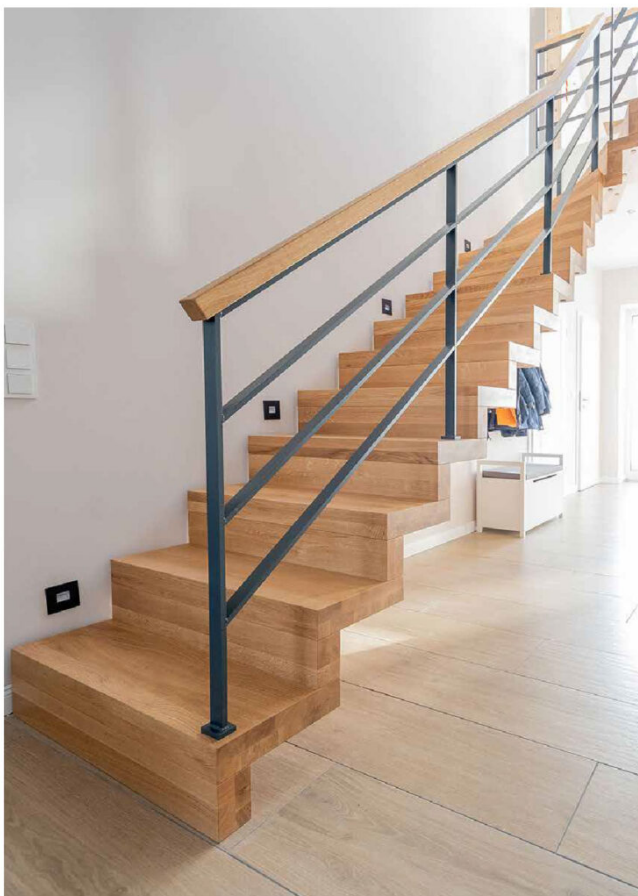

RCD Treppensysteme

PRODUKTKATALOG

RCD Treppensysteme GmbH & Co. KG

Holler Landstraße 56 · 27798 Hude · Tel. (0 44 84) 95 93 81 · Fax (0 44 84) 95 93 82

E-Mail: rcd@rcdtreppensysteme.de · www.rcdtreppensysteme.de

PRODUKTÜBERSICHT

RCD Systemtreppe geländertragend	2
Wandbefestigung	2
Wandbolzen	2
RCD WF2 Faltwerkeltreppe	3
Wandbefestigung	3
Wandbolzen	3